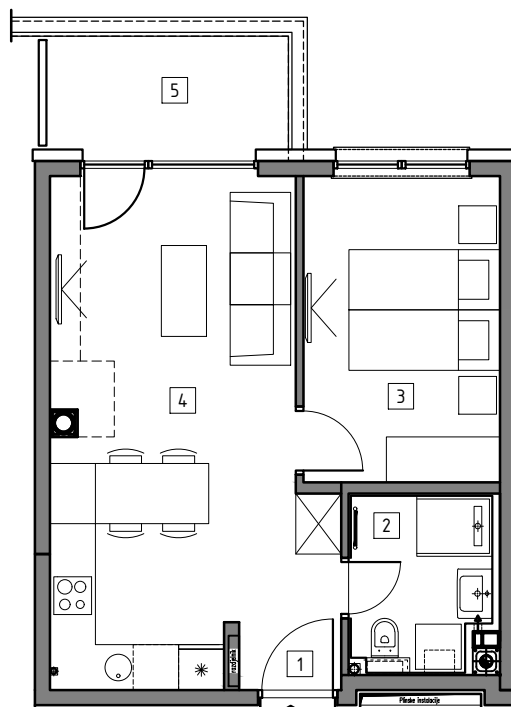

PRIZEMLJE

POSLOVNI OBJEKAT - APARTMANI
"SAFIR"

APARTMAN 01

AP 01
P=41,7m²

1	HOL	3.7m ²
2	KUPATILO	4.1m ²
3	SOBA	10.5m ²
4	DNEVNI BORAVAK, TRPEZARIJA i KUHINJA	19.6m ²
5	LOĐA	5.0m ² x0,75= 3.8m ²

UKUPNO 41,7m²