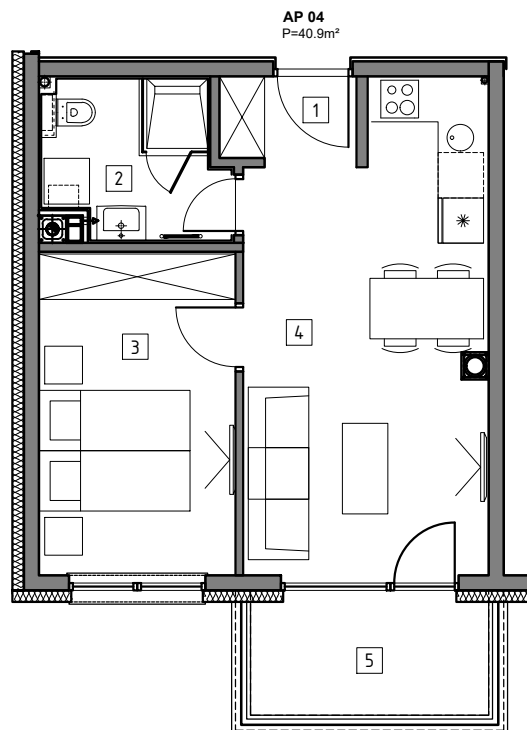

PRIZEMLJE

POSLOVNI OBJEKAT - APARTMANI
"SAFIR"

APARTMAN 04

1	HOL	2.1m ²
2	KUPATILO	4.7m ²
3	SOBA	11.1m ²
4	DNEVNI BORAVAK, TRPEZARIJA i KUHINJA	19.2m ²
5	LOĐA 5.0m ² x0,75=	3.8m ²

UKUPNO 40,9m²

BUTMIR