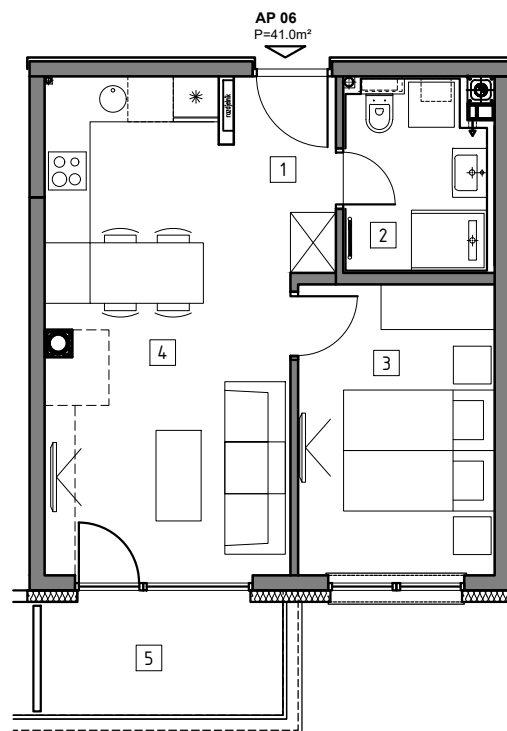

PRIZEMLJE

POSLOVNI OBJEKAT - APARTMANI
"SAFIR"

APARTMAN 06

1	HOL	3.7m ²
2	KUPATILO	4.5m ²
3	SOBA	10.0m ²
4	DNEVNI BORAVAK, TRPEZARIJA i KUHINJA	19.0m ²
5	LOĐA	5.0m ² x0,75= 3.8m ²

UKUPNO 41,0m²

BUTMIR