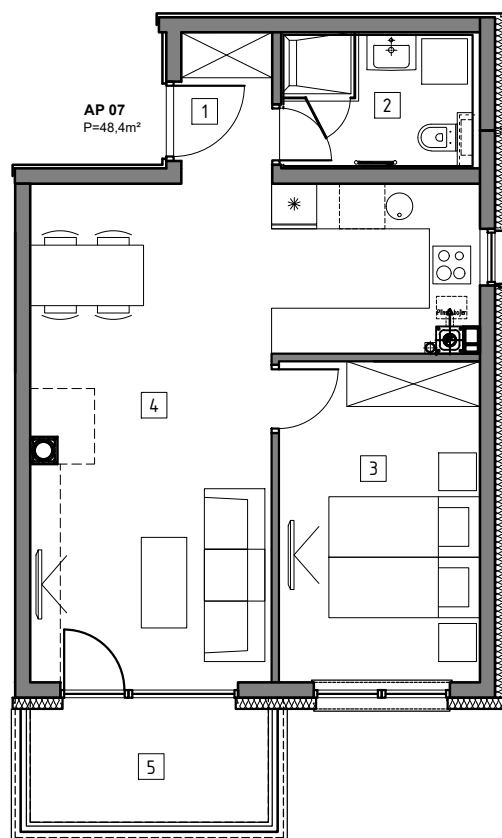

PRIZEMLJE

POSLOVNI OBJEKAT - APARTMANI
"SAFIR"

APARTMAN 07

1	HOL	2.4m ²
2	KUPATILO	4.3m ²
3	SOBA	11.3m ²
4	DNEVNI BORAVAK, TRPEZARIJA i KUHINJA	26.6m ²
5	LOĐA	5.0m ² x0,75= 3.8m ²

UKUPNO 48,4m²